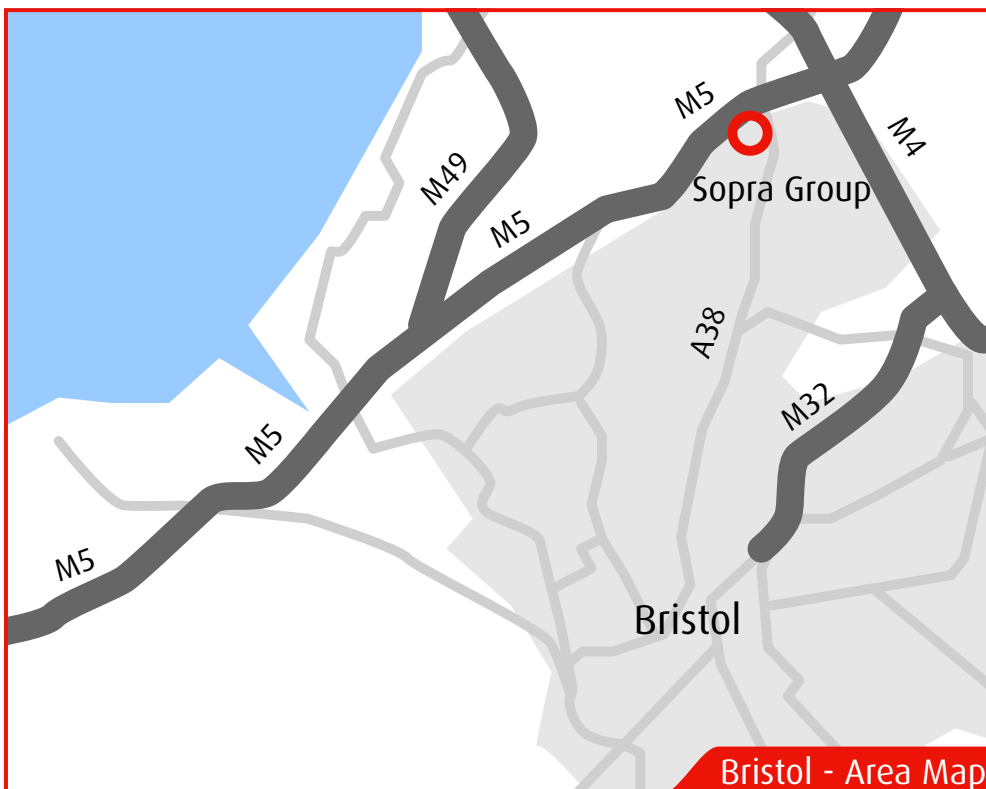

Bristol Office

Sopra Group
130 Aztec
Aztec West
Bristol
BS32 4UB
Tel: +44 (0) 1454 629 705
Fax: +44 (0) 1454 629 601

Bristol - Street Map

Bristol - Area Map