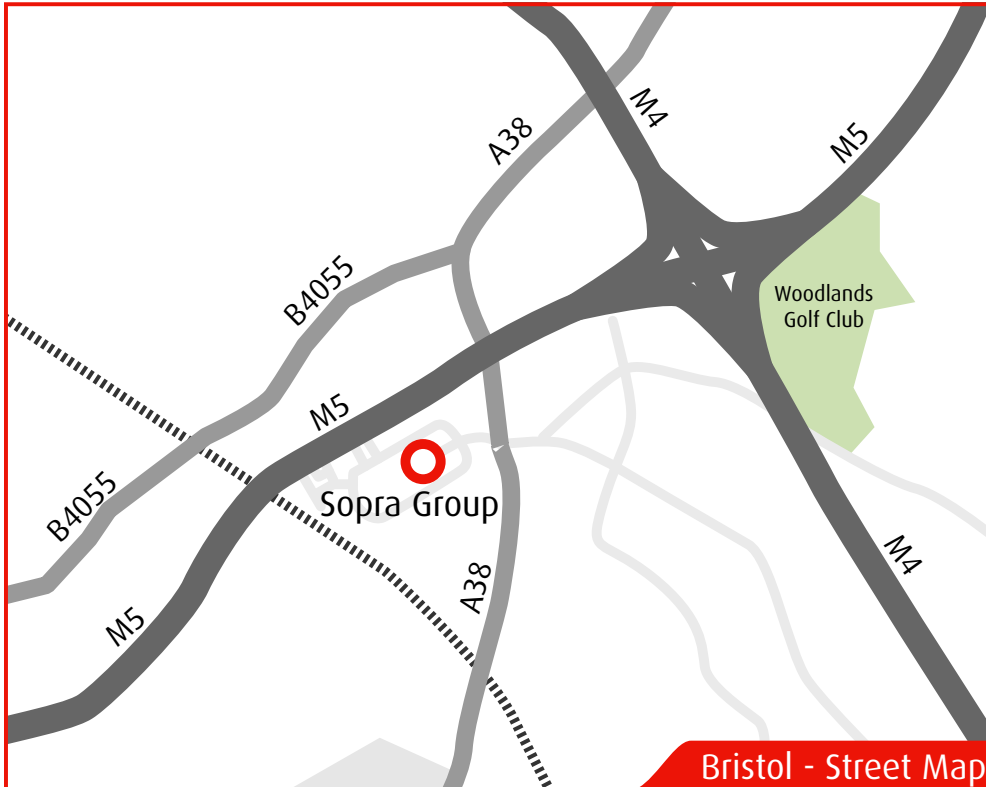

Bristol Office

Sopra Group
130 Aztec
Aztec West
Bristol
BS32 4UB
Tel: +44 (0) 1454 629 705
Fax: +44 (0) 1454 629 601

Bristol - Street Map

Bristol - Area Map